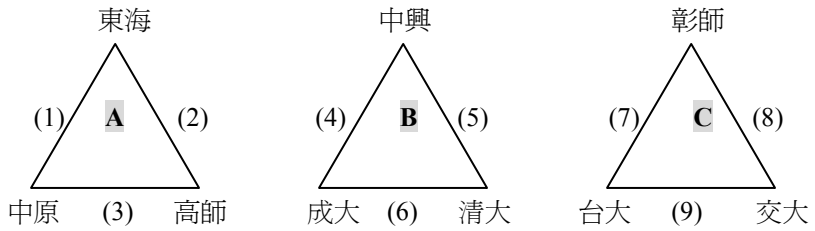

網 球

預賽

PS 每組取前兩名晉級

複賽

時間表

(第一天)

時間/場地	場 1	場 2
8:00~9:30	(7)	(4)
9:30~11:00	(1)	(6)
13:00~14:30	(3)	(9)
14:30~16:00	(5)	(8)
16:00~17:00	(2)	

(第二天)