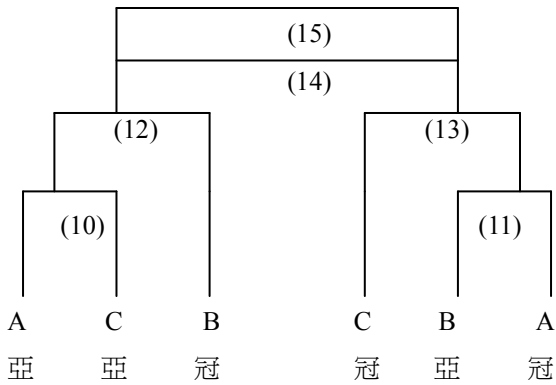

網 球

預賽

PS 每組取前兩名晉級

複賽

時間表

(第一天)

時間/場地	場 1	場 2
8:00~9:30	(7)	(4)
9:30~11:00	(1)	(6)
13:00~14:30	(3)	(9)
14:30~16:00	(5)	(8)
16:00~17:00	(2)	

(第二天)